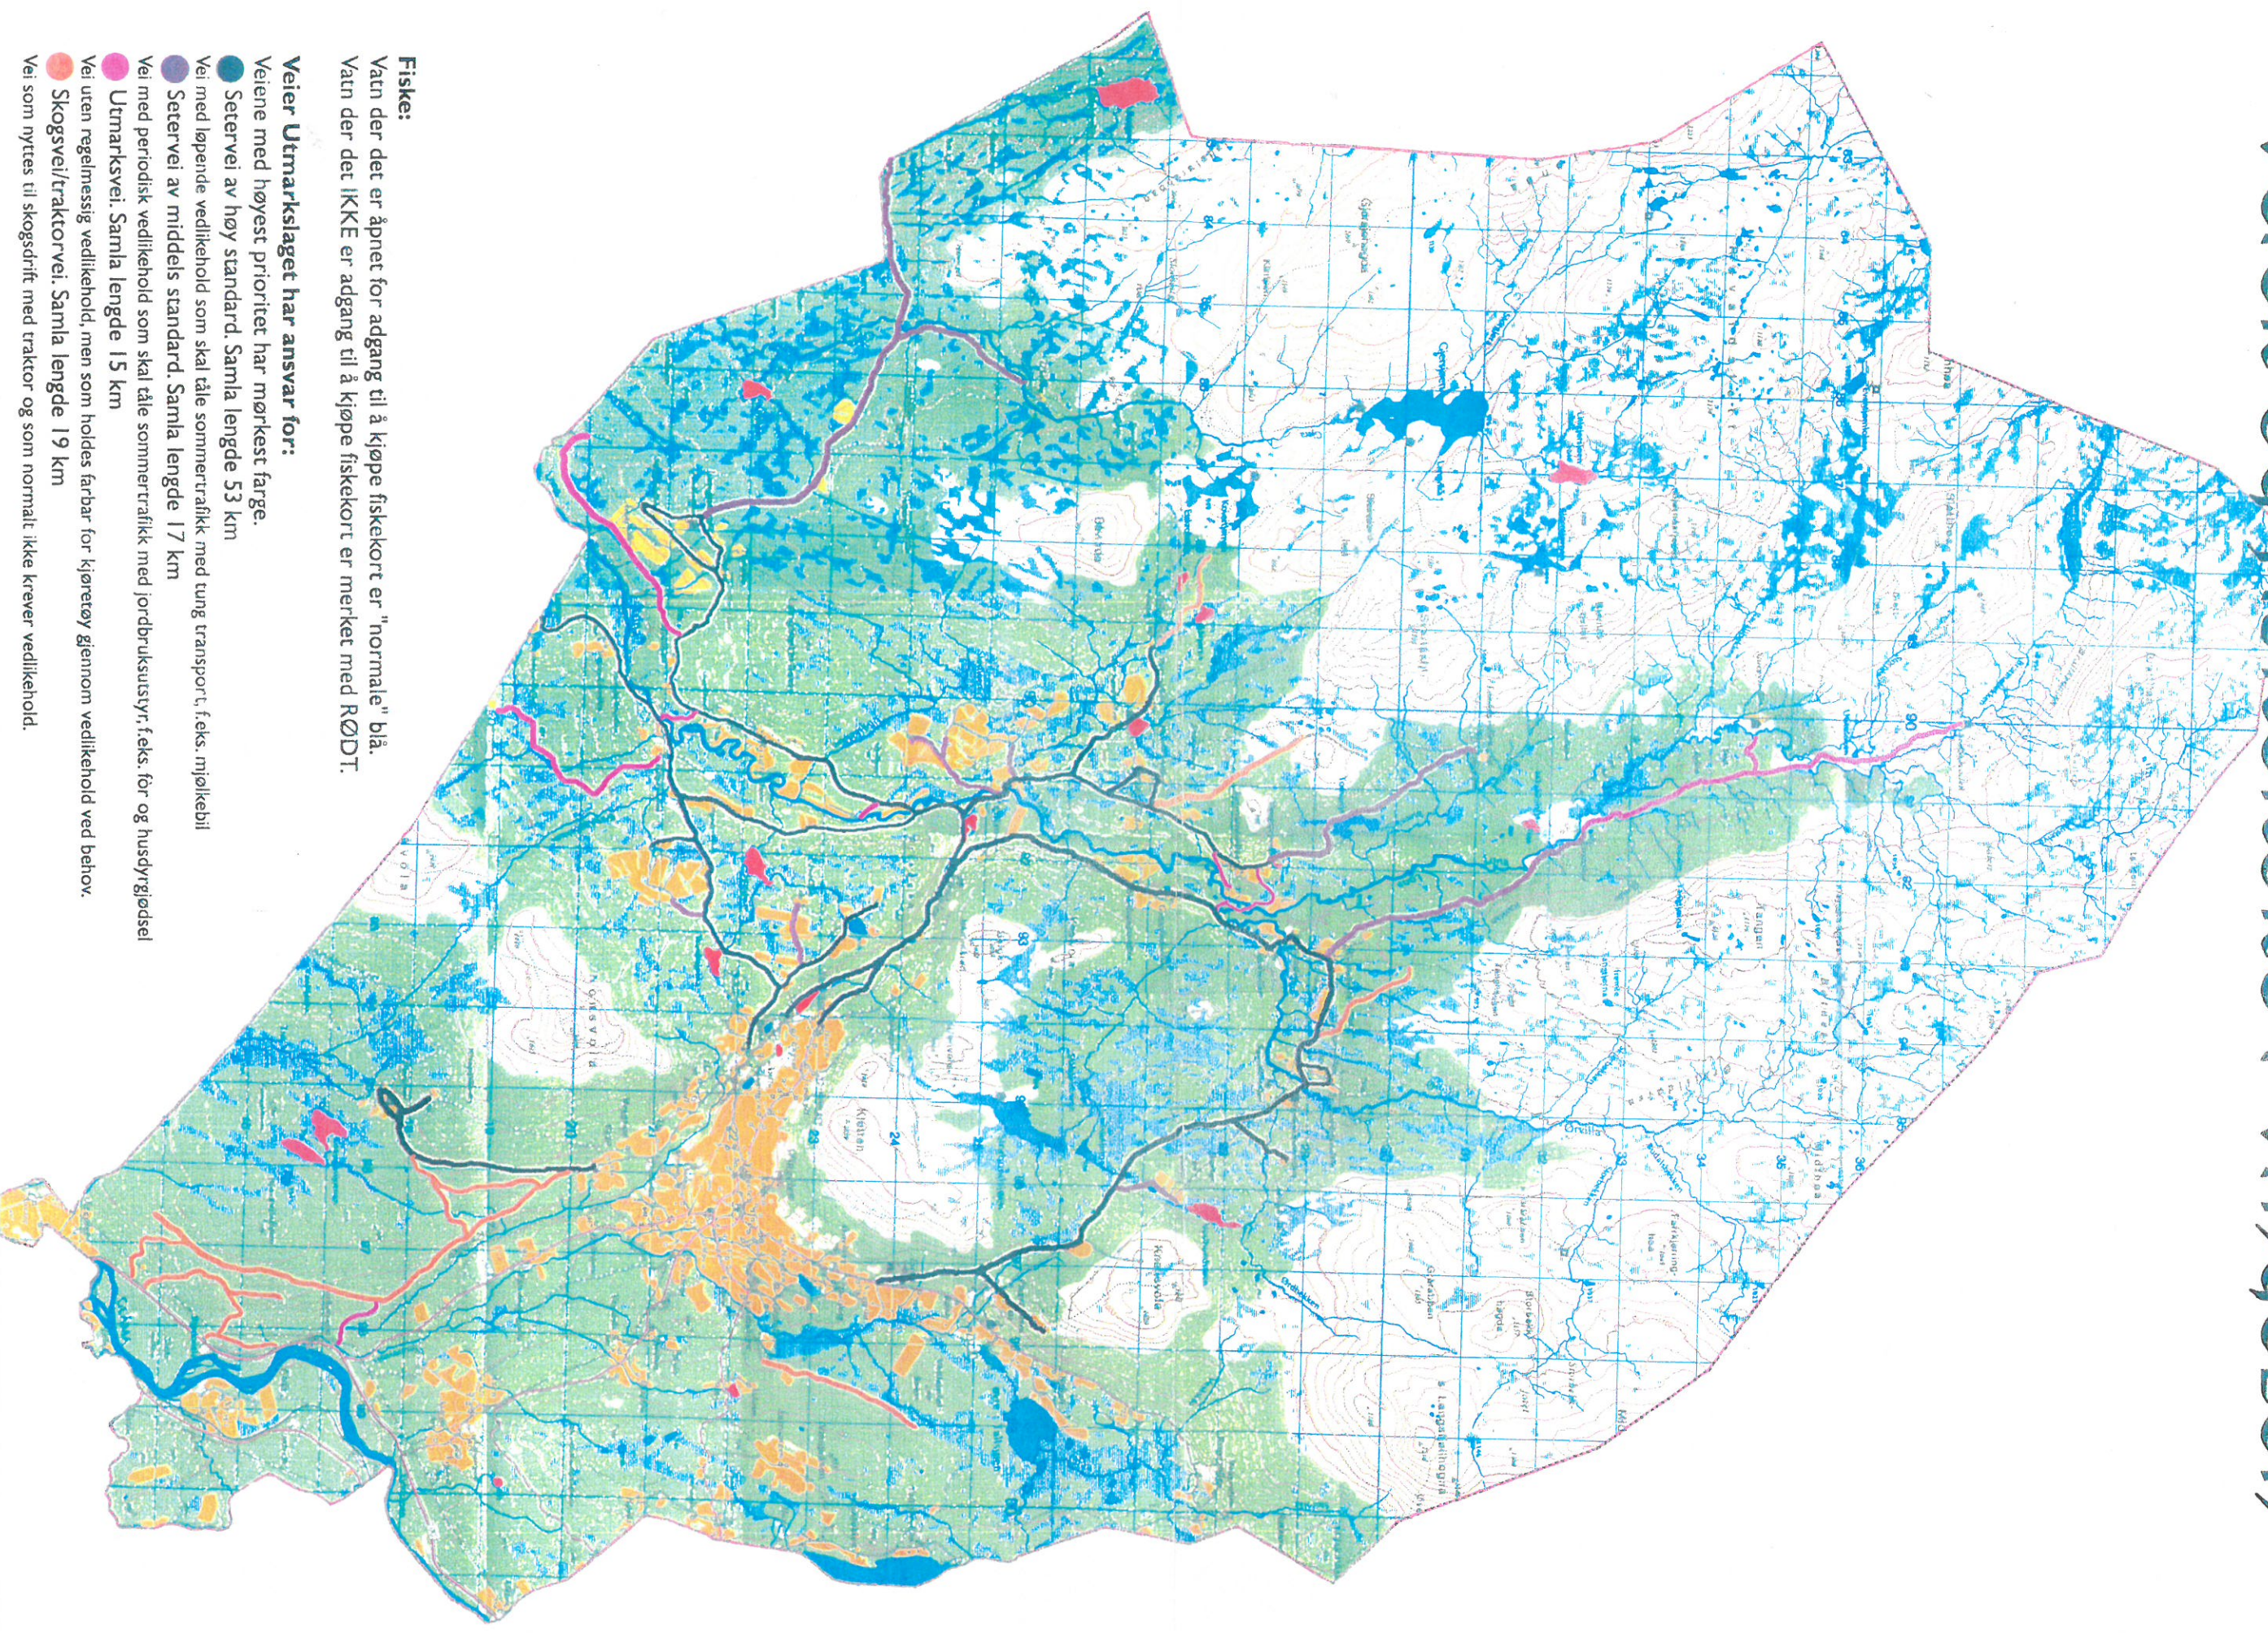

# VEIER OG FISKEKORT I VMGELLEN

## Fiske:

Vatn der det er åpnet for adgang til å kjøpe fiskekort er "normale" blå.  
Vatn der det IKKE er adgang til å kjøpe fiskekort er merket med RØDT.

## Veier Utmarkslaget har ansvar for:

- Veiene med høyest prioritet har mørkest farge.
- Setervei av høy standard. Samla lengde 53 km
- Setervei med løpende vedlikehold som skal tåle sommertrafikk med tung transport, f.eks. mjølkebil
- Setervei av middels standard. Samla lengde 17 km
- Utmarksvei med periodisk vedlikehold som skal tåle sommertrafikk med jordbruksutstyr, f.eks. før og husdyrgjødsel
- Utmarksvei Samla lengde 15 km
- Utmarksvei uten regelmessig vedlikehold, men som holdes farbar for kjøretøy gjennom vedlikehold ved behov.
- Skogsvei/traktorvei. Samla lengde 19 km
- Vei som nyttes til skogsdrift med traktor og som normalt ikke krever vedlikehold.