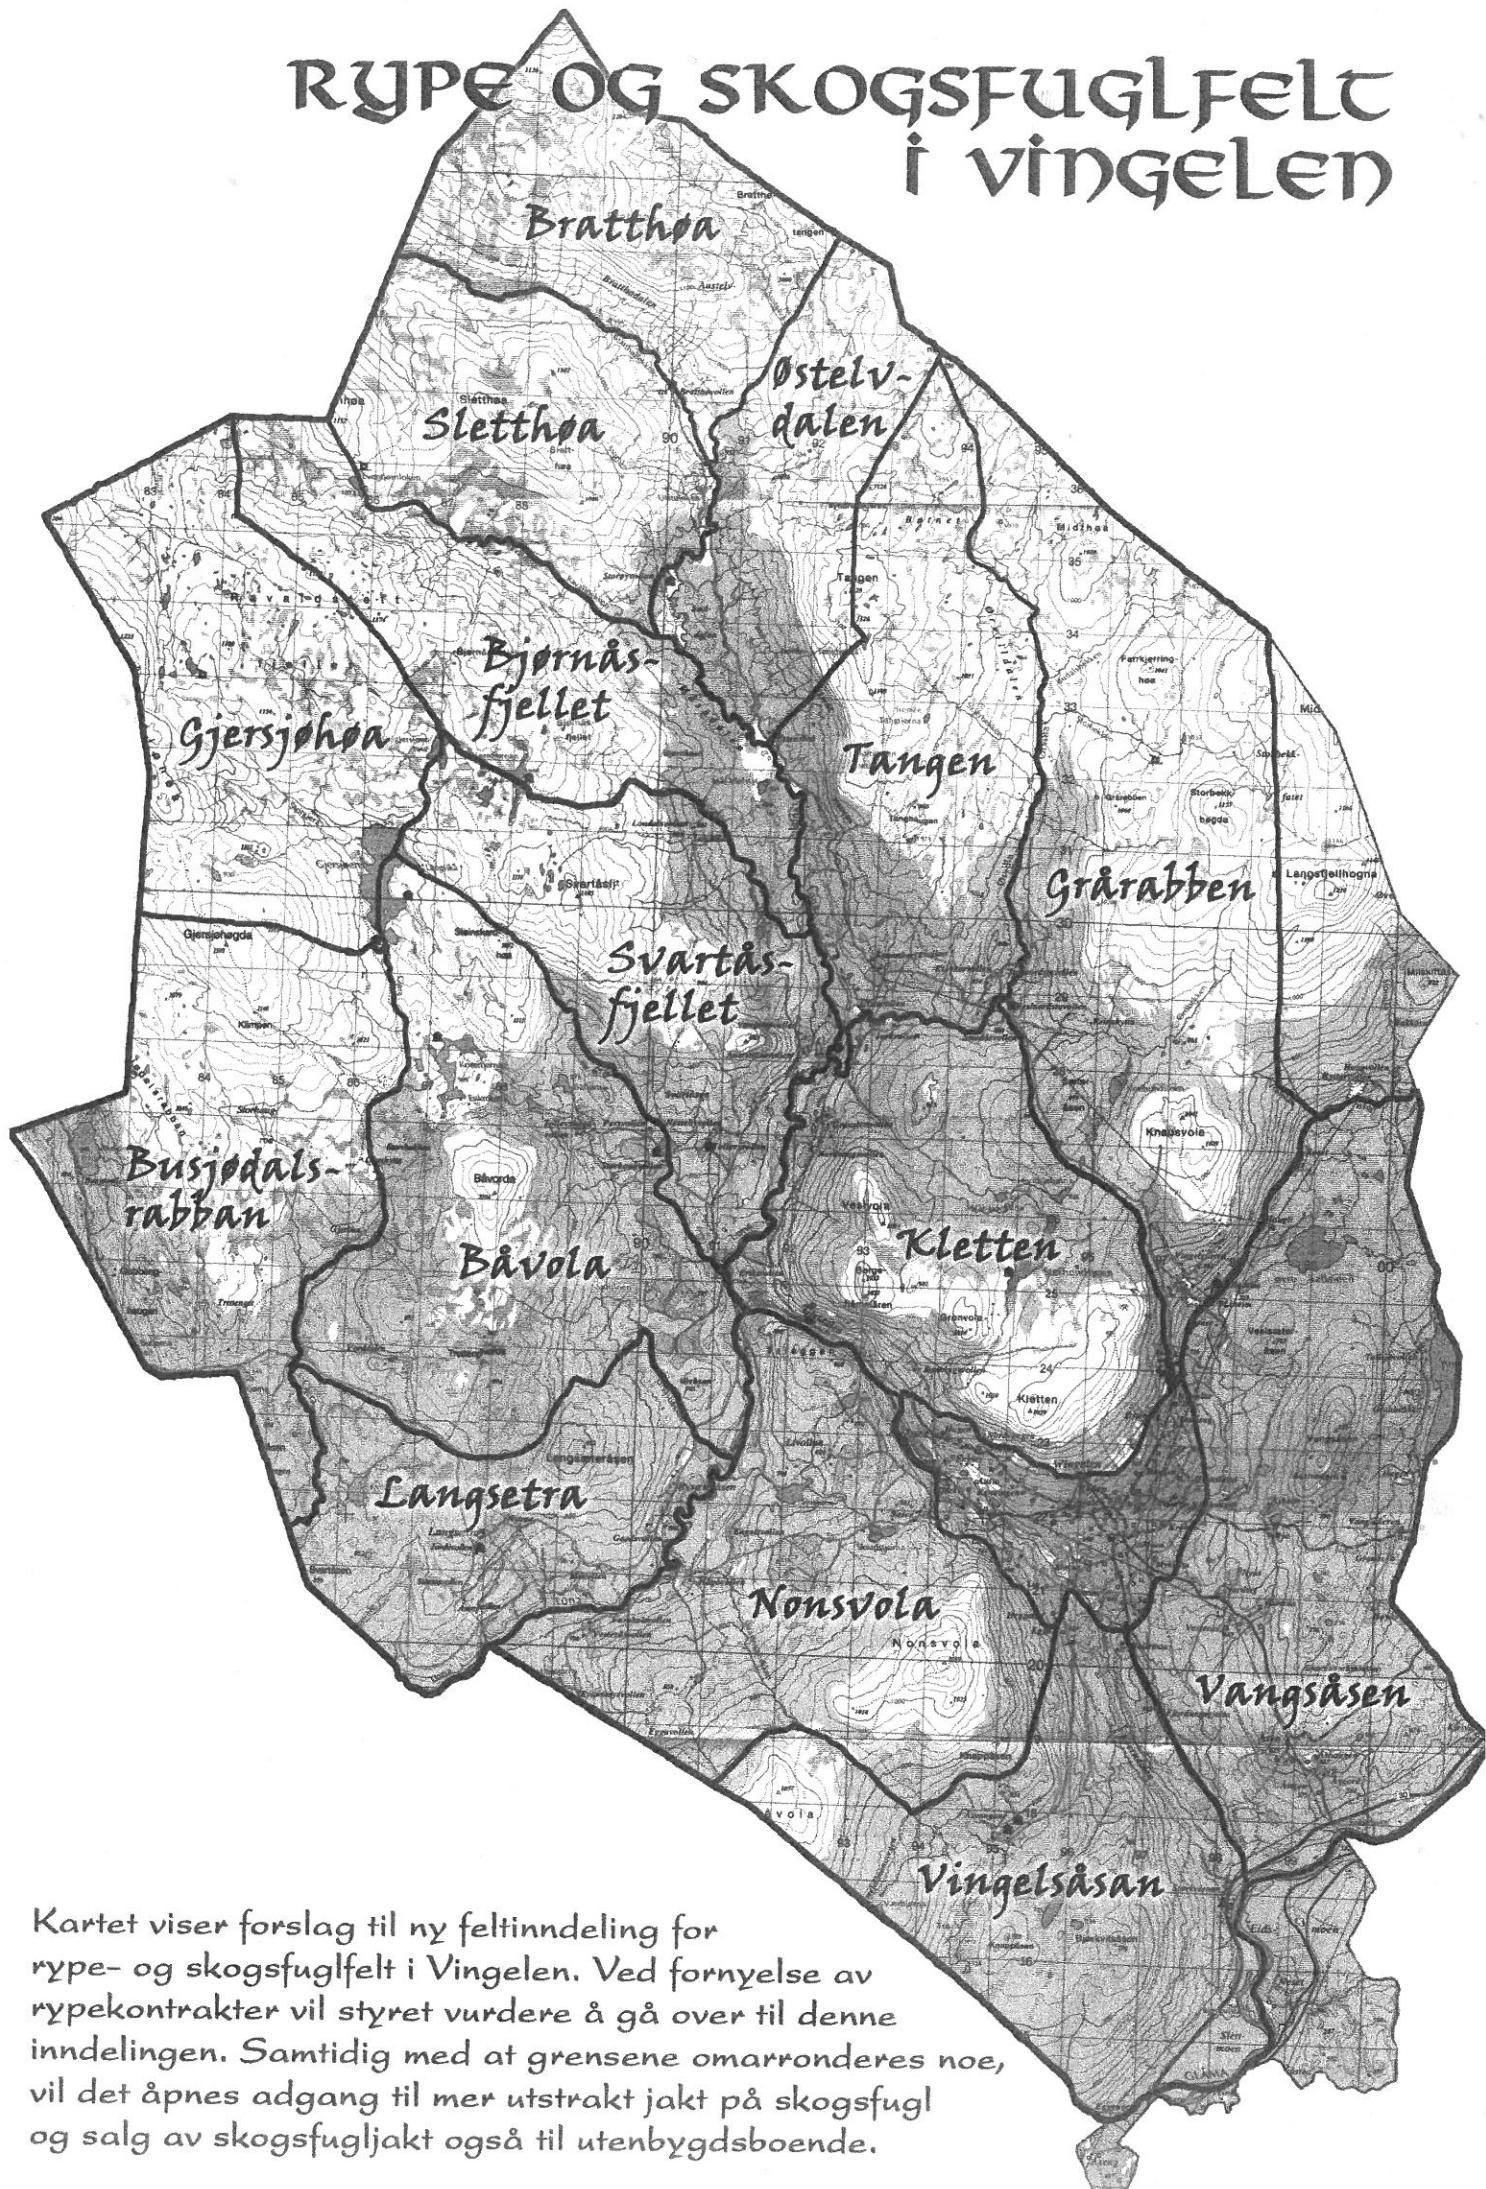

# RYPE OG SKOGSFUGLFELT i vingelen

Kartet viser forslag til ny feltinndeling for rype- og skogsfuglfelt i Vingelen. Ved fornyelse av rypekontrakter vil styret vurdere å gå over til denne inndelingen. Samtidig med at grensene omarronderes noe, vil det åpnes adgang til mer utstrakt jakt på skogsfugl og salg av skogsfugljakt også til utenbygdsboende.