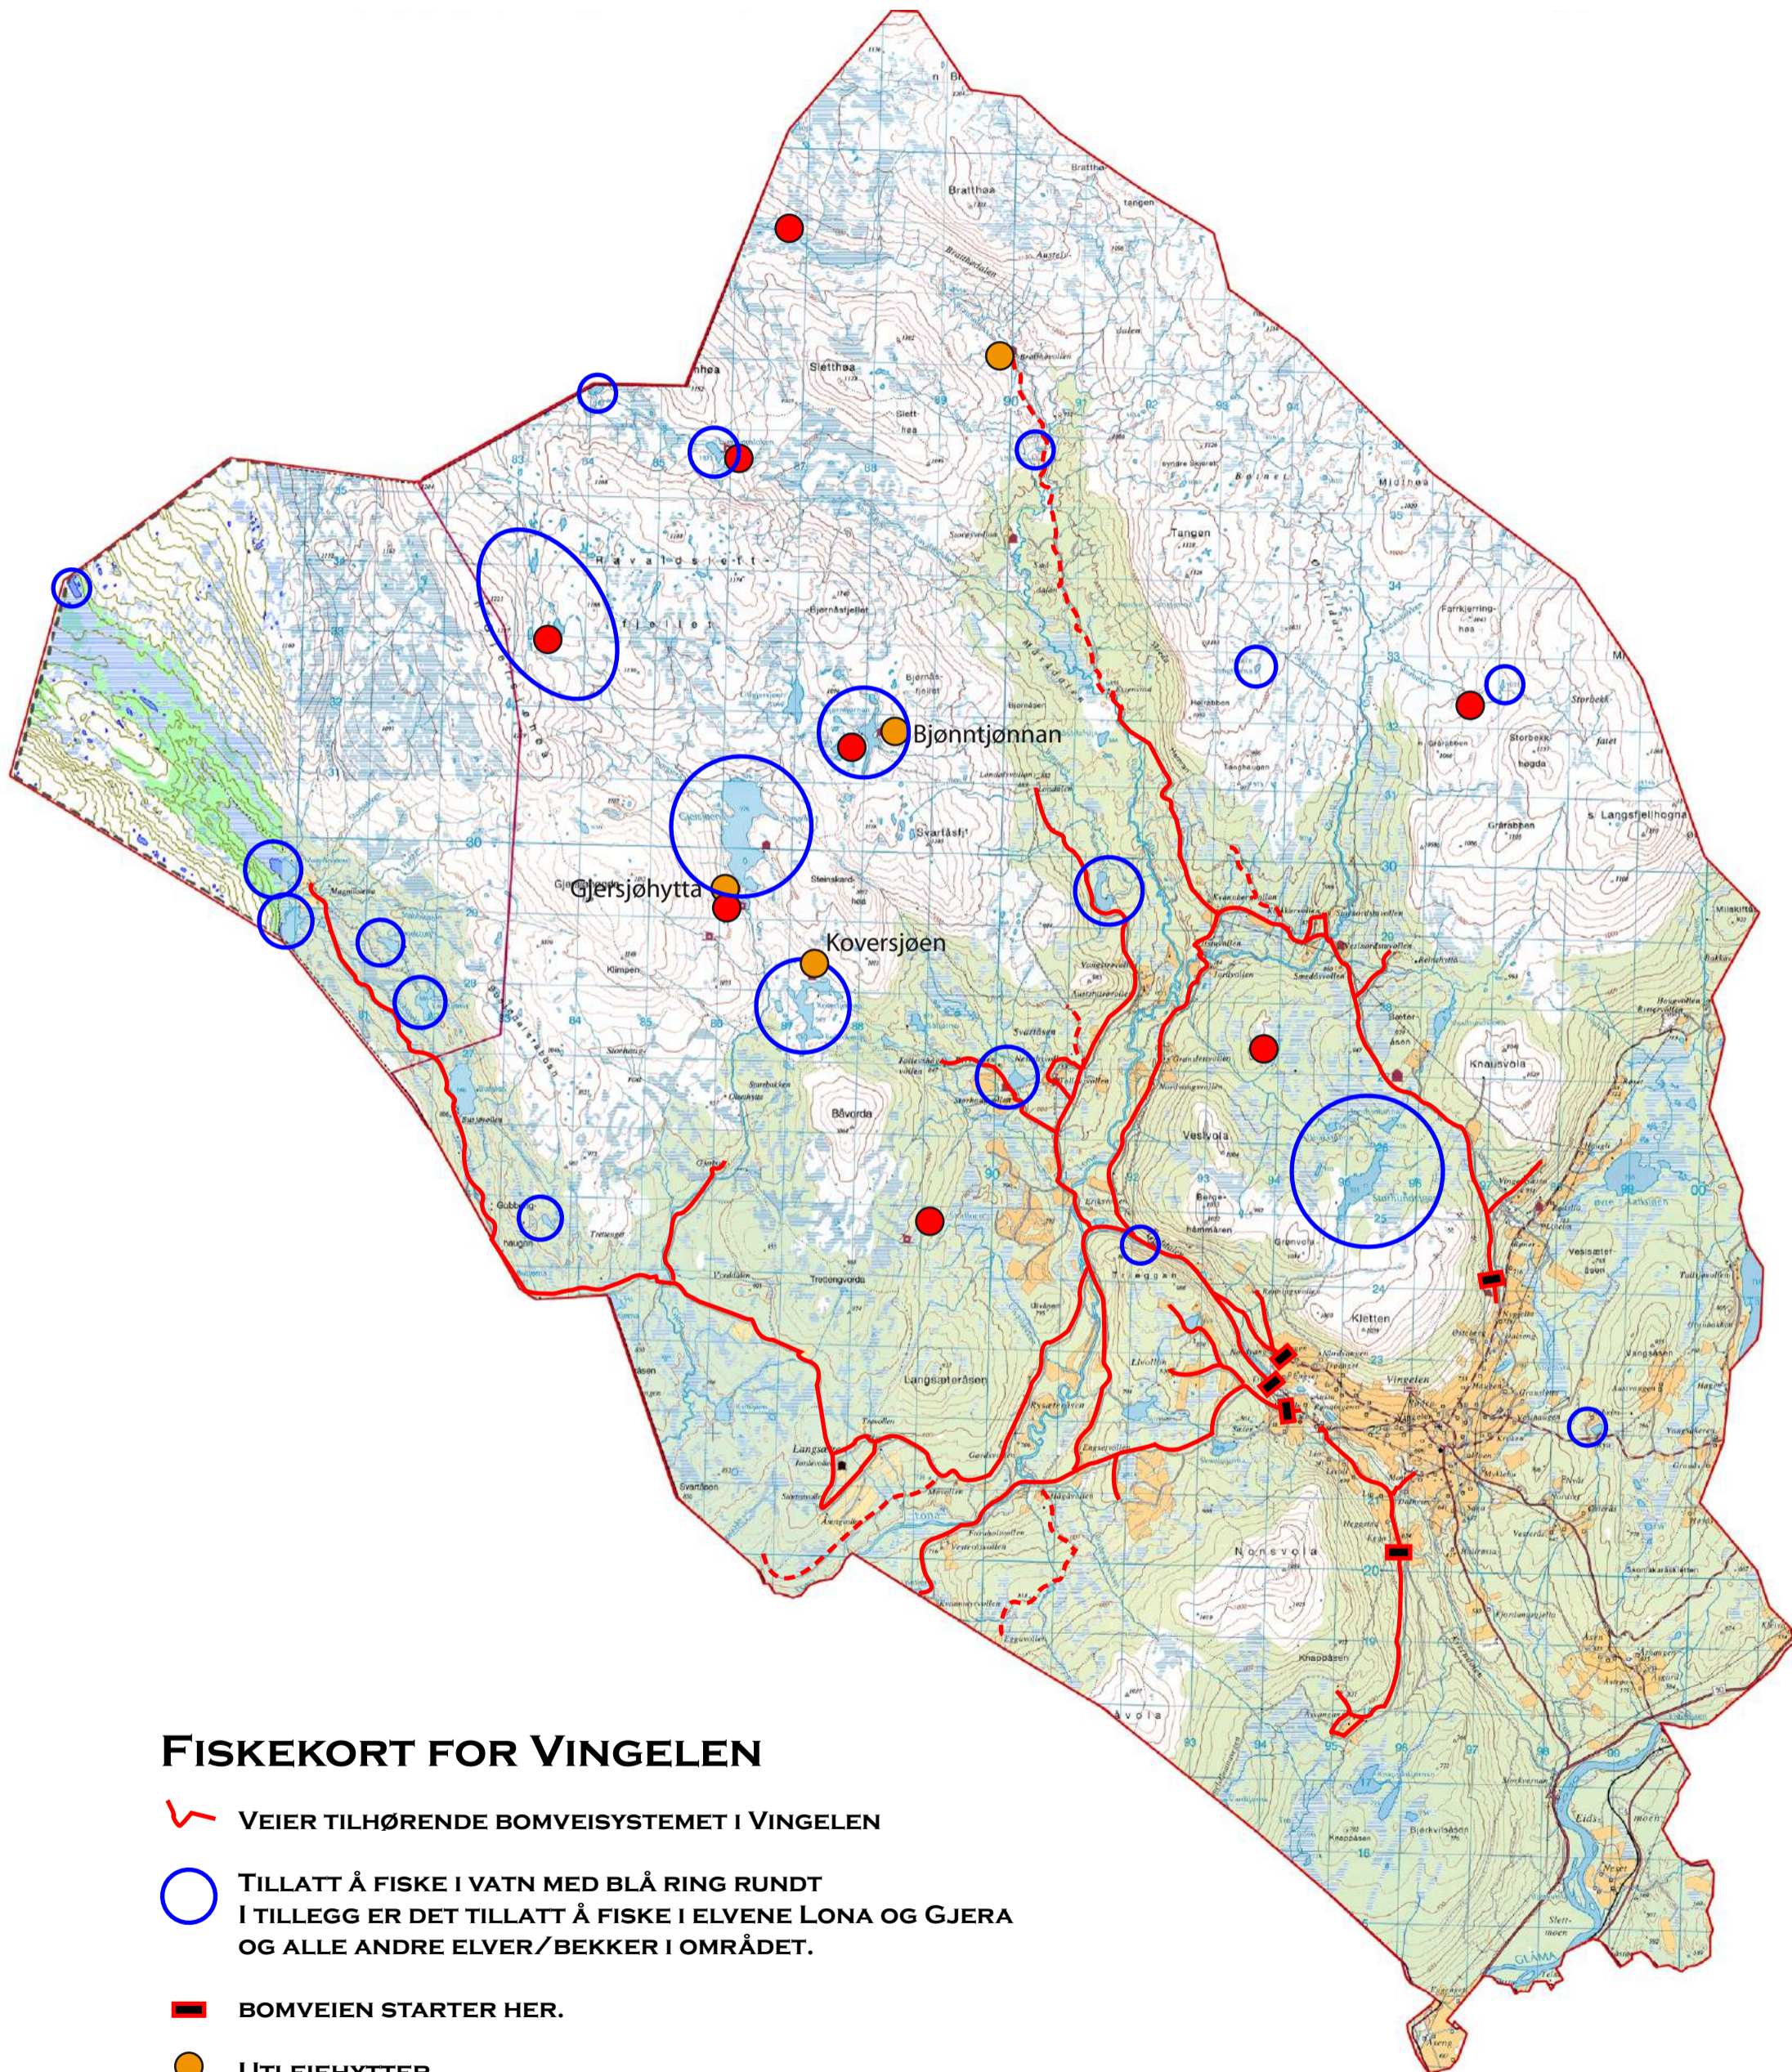

BOMVEIER OG FISKEVATN I VINGELEN

FISKEKORT FOR VINGELEN

-  VEIER TILHØRENDE BOMVEISYSTEMET I VINGELEN
-  TILLATT Å FISKE I VATN MED BLÅ RING RUNDT
I TILLEGG ER DET TILLATT Å FISKE I ELVENE LONA OG GJERA
OG ALLE ANDRE ELVER/BEKKER I OMRÅDET.
-  BOMVEIEN STARTER HER.
-  UTLEIEHYTTER
-  ÅPNE BUER