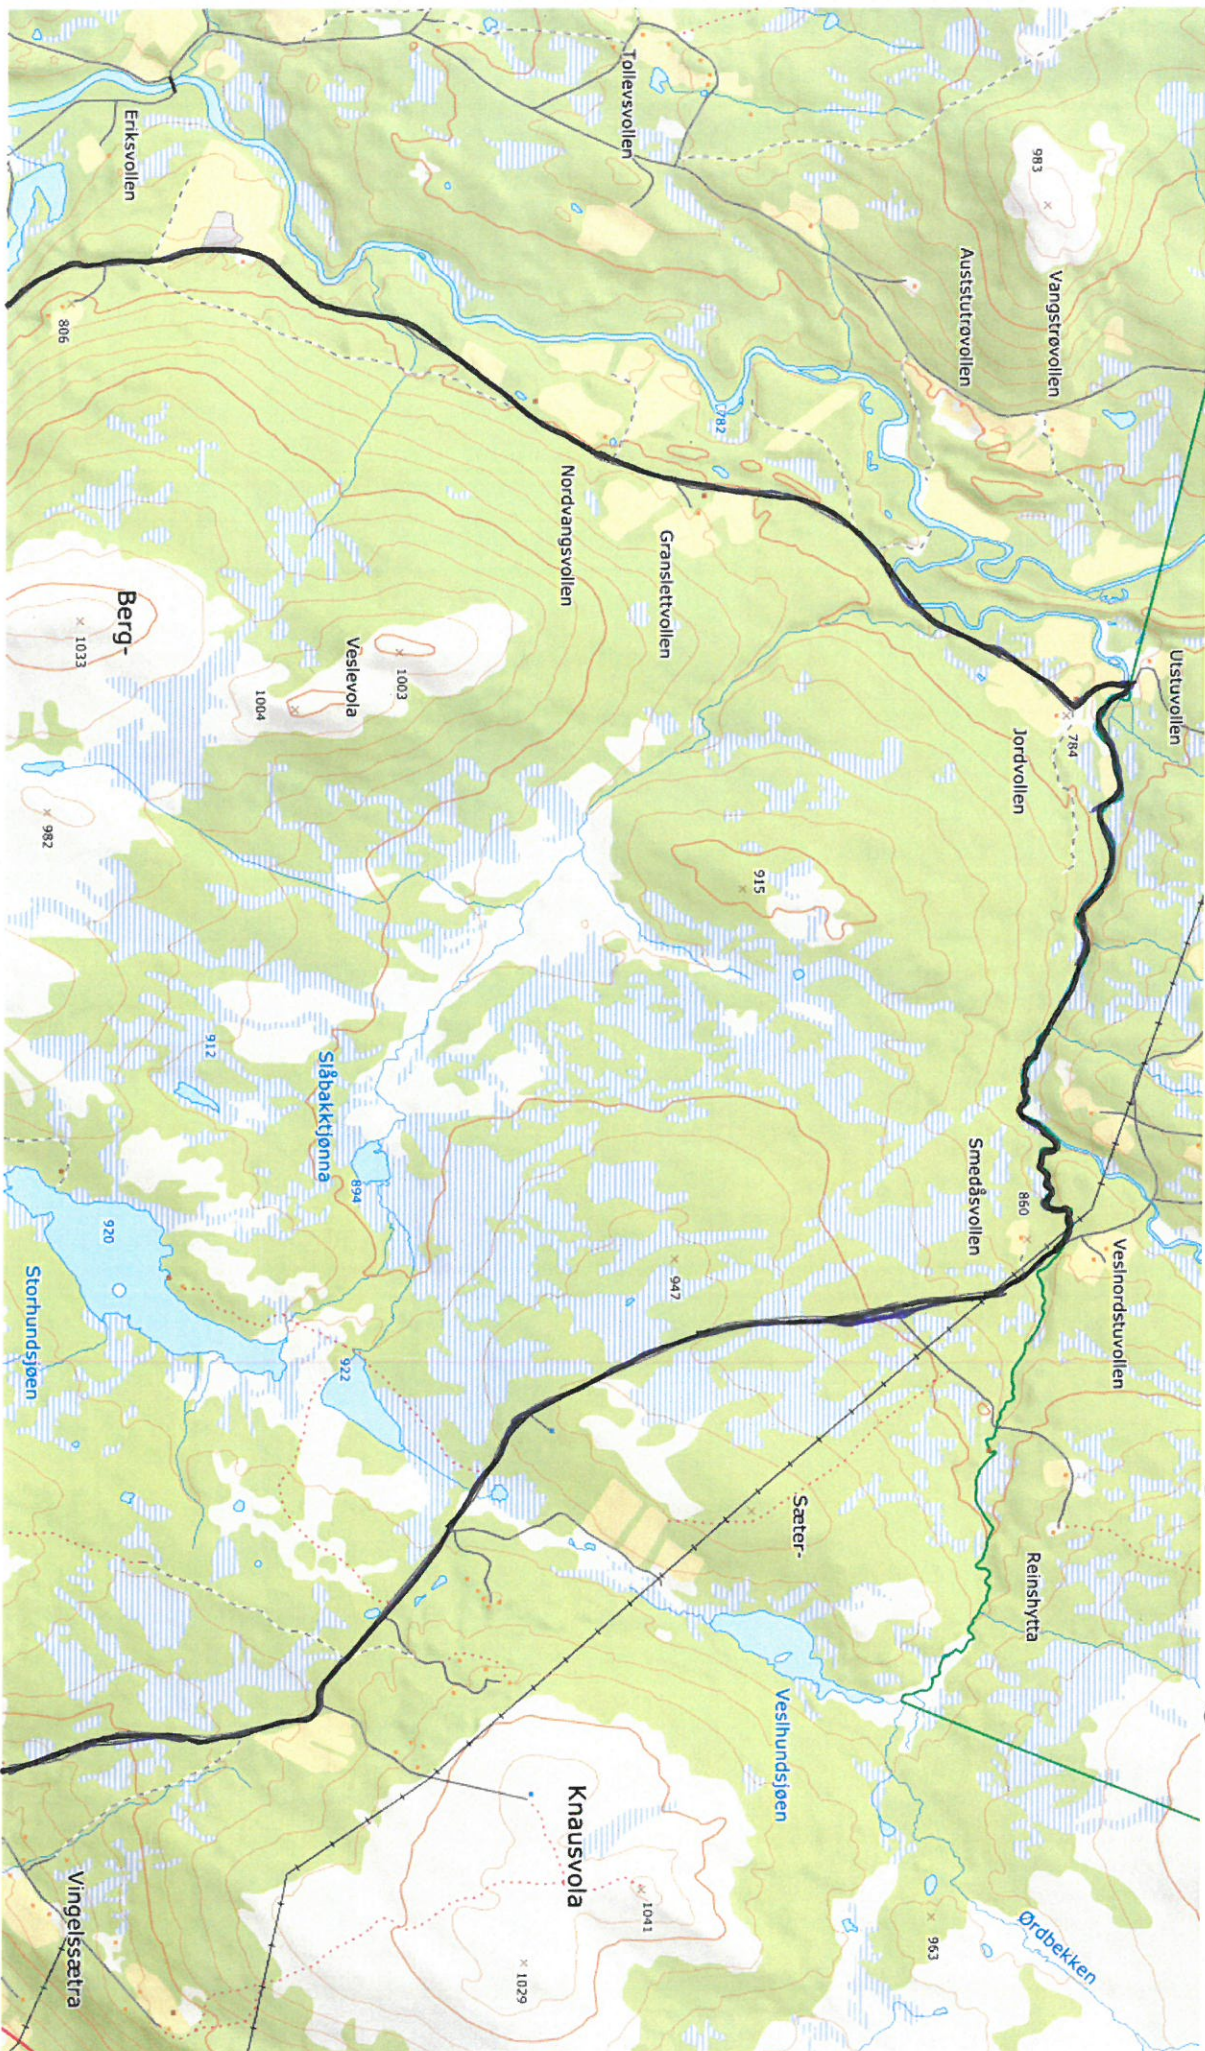

NIBIO
NORSK INSTITUTT FOR
BIOØKONOMI

Elgfelt 8 Vingelen - nord

0 200 400 600m

kilden.nibio.no

16.09.2019